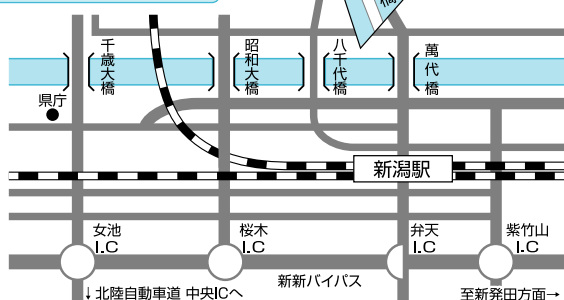

春 SPRING

SOLAR ECLIPSE etc.

世界の様々な場所で観測された皆既日食を、現地の臨場感とともに、映像と大型写真によってご紹介します。

映像は沼澤茂美が撮りため、自ら編集を施した「にいがた星紀行」「黒い太陽」を常時放映しています。

会場のご案内

東北電力グリーンプラザ 1Fイベントプラザ

〒951-8633 新潟市中央区上大川前通五番町84
 TEL&FAX:025-223-4658

駐車場はございませんので、なるべく公共交通機関をご利用下さい。
 ※バスをご利用の際は、路線により、本町・古町・礎町、いずれかの停留所での下車が便利です。